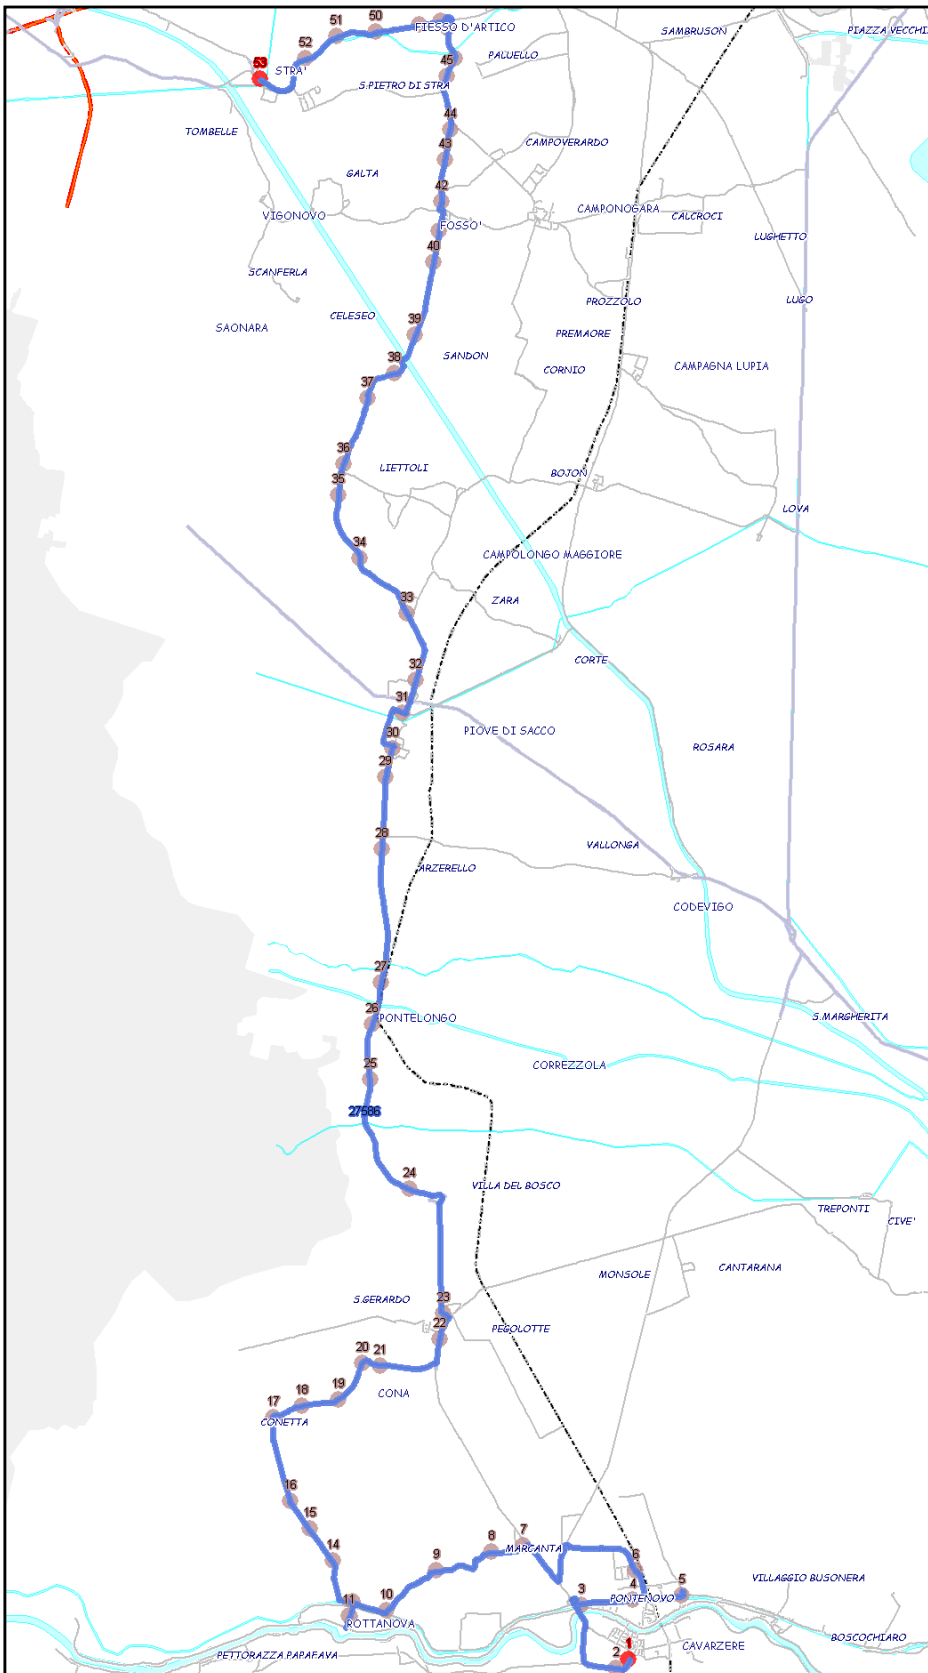

Extraurbano Sud

Percorso: CAVARZERE - Villaggio Busonera - Cavarzere FS - Marcanta - Rottanova - Rottanova (ponte) - Conetta - Cona - Pegolotte - Villa Del Bosco - Pontelongo - Arzarello - Piove di Sacco - Meucci - Liettoli - Sandon - Fossò - Paluello - Fiesso D'Artico - STRA

S=Salita, D=Discesa, N=Non ferma

Scala

1:65026

Nota:

Extraurbano Sud

Percorso: STRA - Fiesso D'Artico - Paluello - Fossò Zona Industriale - Fossò - Sandon - Liettoli - Meucci - Piove di Sacco - Arzarello - Pontelongo - Villa Del Bosco - Pegolotte - Cona - Conetta - Rottanova (ponte) - Rottanova - Marcanta - Cavarzere FS - Villaggio Busonera - CAVARZERE