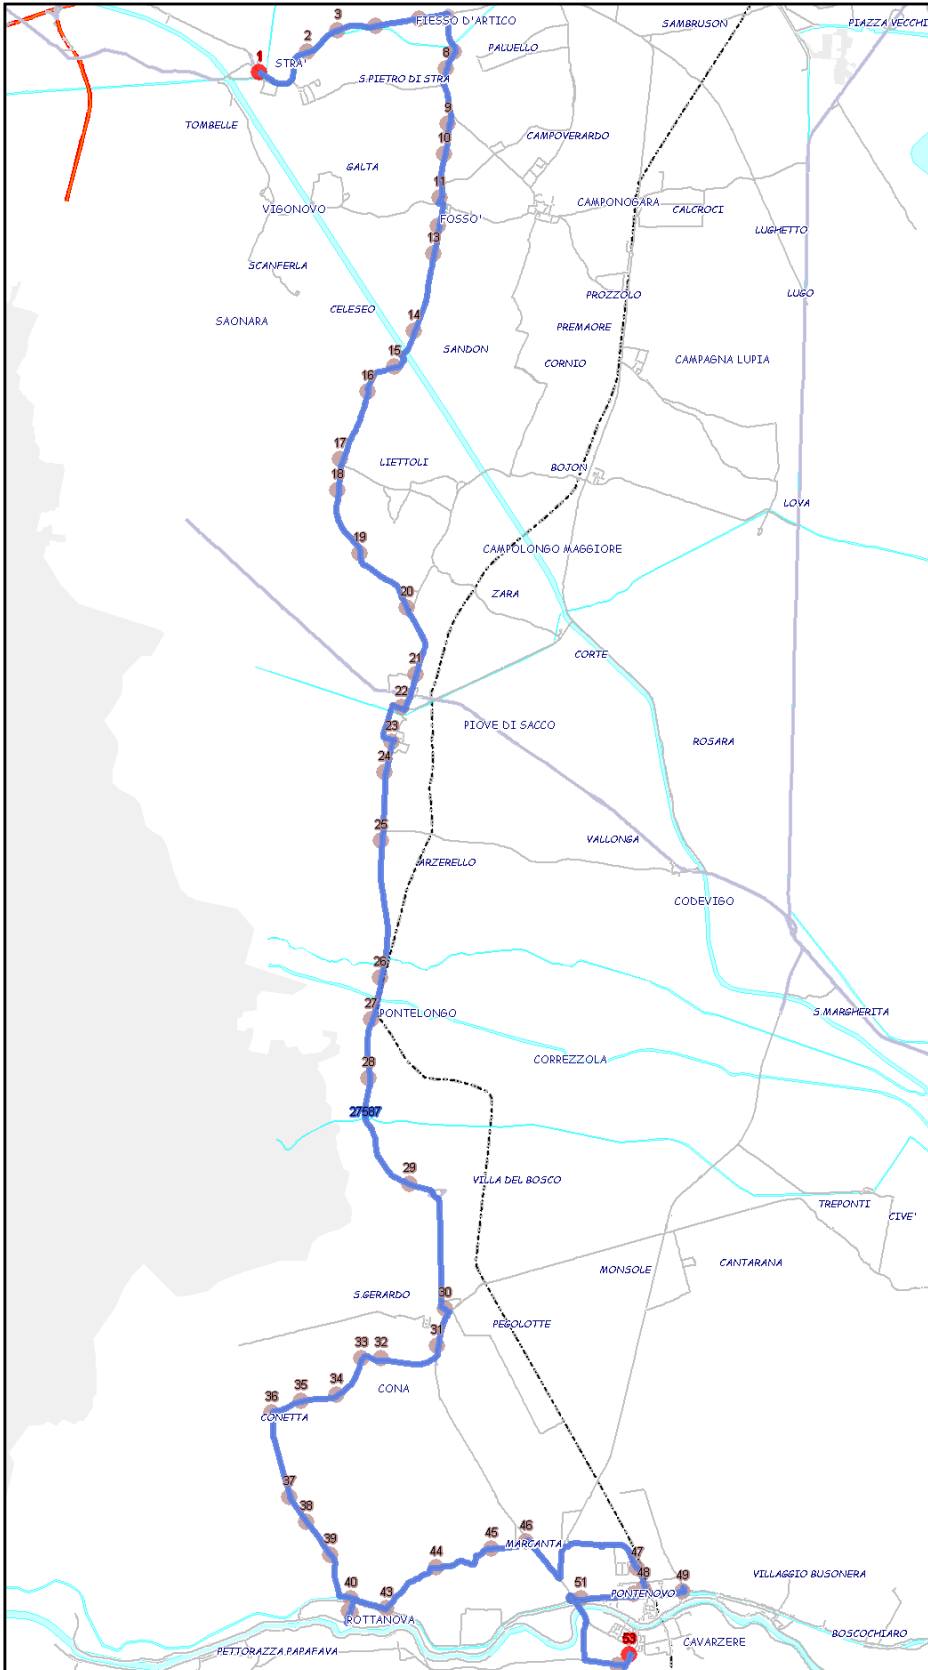

Extraurbano Sud

Percorso: CAVARZERE - Villaggio Busonera - Cavarzere FS - Marcanta - Rottanova - Rottanova (ponte) - Conetta - Cona - Pegolotte - Villa Del Bosco - Pontelongo - Arzarello - Piove di Sacco - Meucci - Liettoli - Sandon - Fossò - Paluello - Fiesso D'Artico - STRA

S=Salita, D=Discesa, N=Non ferma

Scala

1:65026

Nota:

Extraurbano Sud

Percorso: STRA - Fiesso D'Artico - Paluello - Fossò Zona Industriale - Fossò - Sandon - Liettoli - Meucci - Piove di Sacco - Arzarello - Pontelongo - Villa Del Bosco - Pegolotte - Cona - Conetta - Rottanova (ponte) - Rottanova - Marcanta - Cavarzere FS - Villaggio Busonera - CAVARZERE