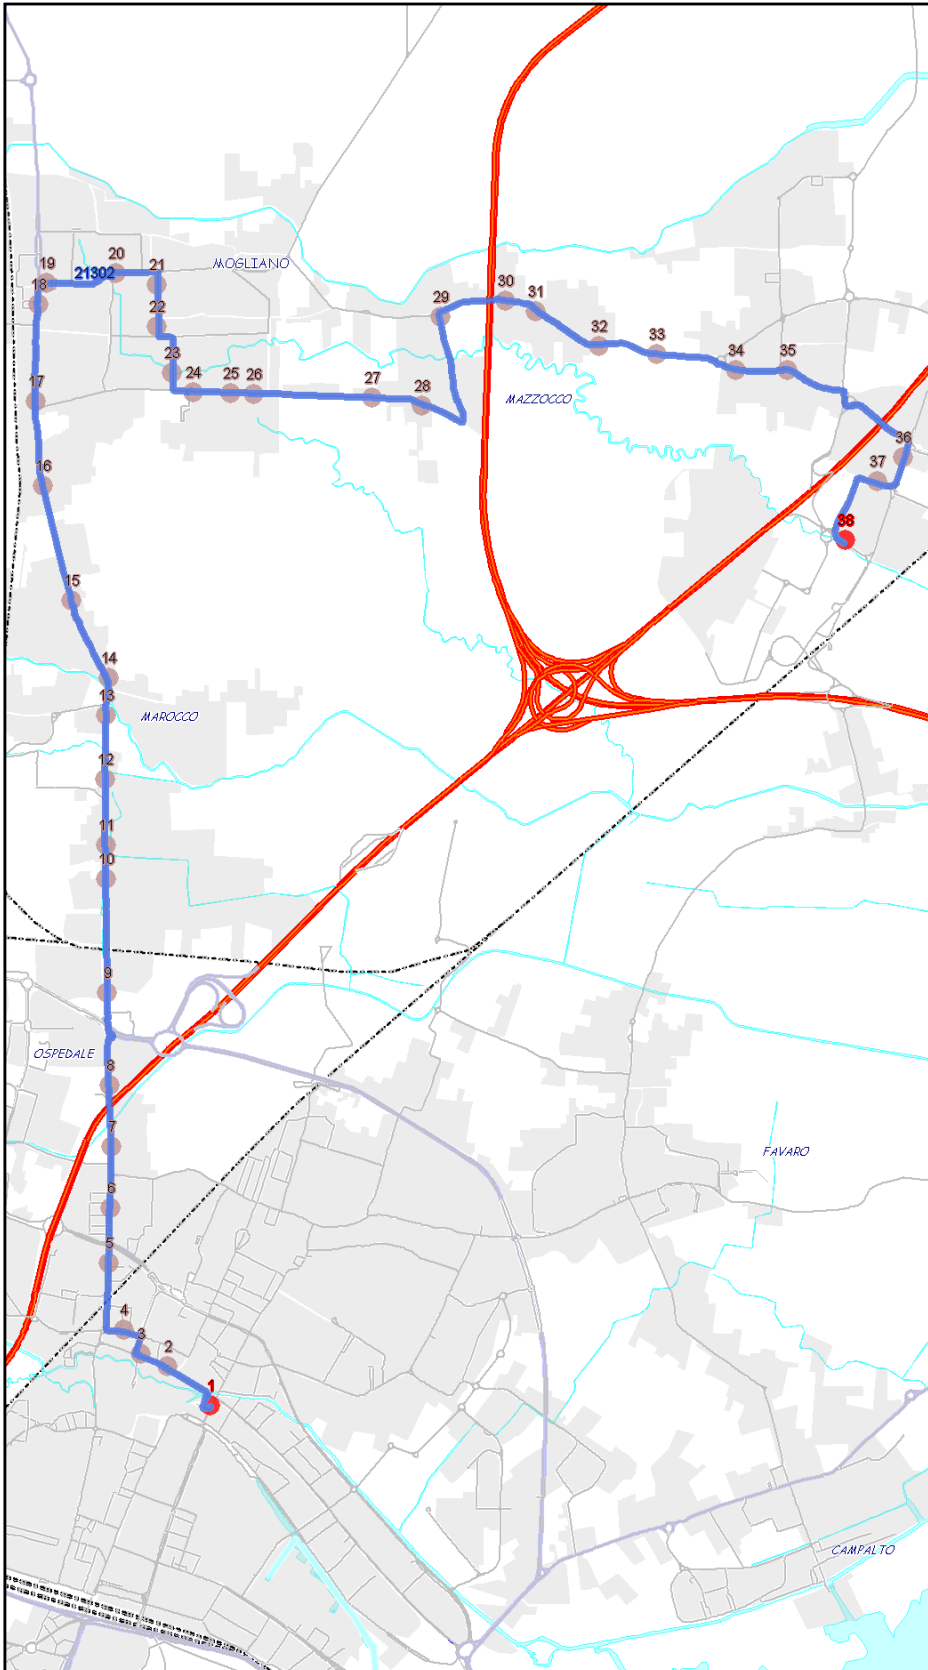

Extraurbano Nord

Percorso: MARCON (VIA MATTEI) - Colmello - Mazzocco - Mogliano - Marocco - via Terraglio - via Einaudi - via S.Rocco - MESTRE CENTRO

Settore
Linea

EN
8AE

Elenco Fermate

- 1 - S (134) Mattei - Centro Commerciale
- 2 - (133) Mattei - Lomabardi
- 3 - (143) Mattei - della Stazione
- 4 - (131) Alta - Municipio
- 5 - (746) Alta - della Repubblica
- 6 - (2782) Alta - Ancona
- 7 - (2780) Alta - Genova
- 8 - (2778) Alta - Milano
- 9 - (2882) Alta - Colmello
- 10 - (3476) Tommasini - Tommasini
- 11 - (1122) Ronzinella - Mazzocco
- 12 - (2972) Ronzinella - Bellini
- 13 - (2976) Ronzinella - Ragusa
- 14 - (2978) Ronzinella - dei Tulipani
- 15 - N (8002) Ronzinella - Fermata Di Servizio
- 16 - (2986) Gagliardi - Campi Sportivi
- 17 - (2879) Svevo - Ragazzi del 99
- 18 - (674) Svevo - Zermanesa
- 19 - (2763) Zermanesa - Cimitero
- 20 - (2761) Don Bosco - Municipio
- 21 - (2701) Terraglio - Mogliano Centro
- 22 - (2875) Terraglio - Ronzinella
- 23 - (2874) Terraglio - Rimini
- 24 - (2873) Terraglio - Marignana
- 25 - (2872) Terraglio - Marocchesa
- 26 - (1072) Terraglio - Gatta
- 27 - (1073) Terraglio - Nigra
- 28 - (1074) Terraglio - Cà Sagredo
- 29 - (1075) Terraglio - Favorita
- 30 - (1076) Terraglio - Terraghetto
- 31 - (1077) Terraglio - Villa Salus
- 32 - (1078) Terraglio - Borgo Pezzana
- 33 - (1079) Terraglio - Peschiera
- 34 - (1080) Terraglio - Teano
- 35 - (81) Einaudi - Castelvecchio
- 36 - (1084) San Rocco - Bruno
- 37 - D (142) Colombo - MESTRE CENTRO B2

S=Salita, D=Discesa, N=Non ferma

Scala

1:28485

Nota:

Extraurbano Nord

Percorso: MESTRE CENTRO - via S.Rocco - via Einaudi - via Torre Belfredo - via Terraglio - Marocco - Mogliano - Mazzocco - Colmello - MARCON (VIA MATTEI)