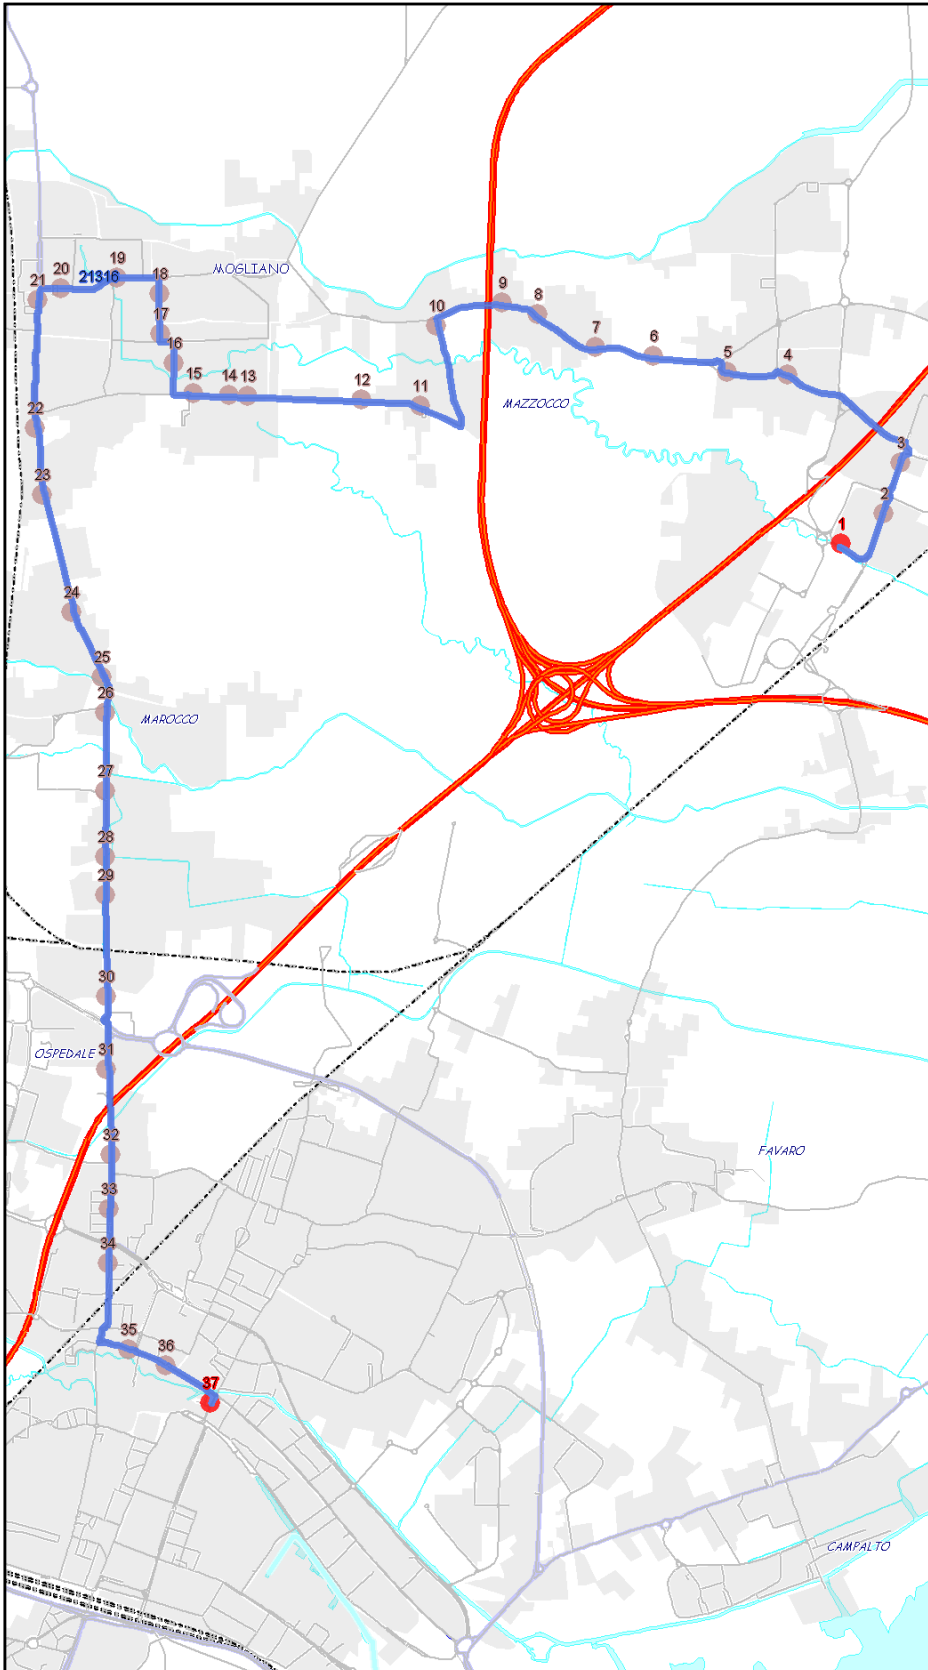

Extraurbano Nord

Percorso: MARCON (VIA MATTEI) - Colmello - Mazzocco - Mogliano - Marocco - via Terraglio - via Einaudi - via S.Rocco - MESTRE CENTRO

Settore
Linea

EN
8AE

Elenco Fermate

- 1 - S (134) Mattei - Centro Commerciale
- 2 - (133) Mattei - Lomabardi
- 3 - (143) Mattei - della Stazione
- 4 - (131) Alta - Municipio
- 5 - (746) Alta - della Repubblica
- 6 - (2782) Alta - Ancona
- 7 - (2780) Alta - Genova
- 8 - (2778) Alta - Milano
- 9 - (2882) Alta - Colmello
- 10 - (3476) Tommasini - Tommasini
- 11 - (1122) Ronzinella - Mazzocco
- 12 - (2972) Ronzinella - Bellini
- 13 - (2976) Ronzinella - Ragusa
- 14 - (2978) Ronzinella - dei Tulipani
- 15 - N (8002) Ronzinella - Fermata Di Servizio
- 16 - (2986) Gagliardi - Campi Sportivi
- 17 - (2879) Svevo - Ragazzi del 99
- 18 - (674) Svevo - Zermanesa
- 19 - (2763) Zermanesa - Cimitero
- 20 - (2761) Don Bosco - Municipio
- 21 - (2701) Terraglio - Mogliano Centro
- 22 - (2875) Terraglio - Ronzinella
- 23 - (2874) Terraglio - Rimini
- 24 - (2873) Terraglio - Marignana
- 25 - (2872) Terraglio - Marocchesa
- 26 - (1072) Terraglio - Gatta
- 27 - (1073) Terraglio - Nigra
- 28 - (1074) Terraglio - Cà Sagredo
- 29 - (1075) Terraglio - Favorita
- 30 - (1076) Terraglio - Terraghetto
- 31 - (1077) Terraglio - Villa Salus
- 32 - (1078) Terraglio - Borgo Pezzana
- 33 - (1079) Terraglio - Peschiera
- 34 - (1080) Terraglio - Teano
- 35 - (81) Einaudi - Castelvecchio
- 36 - (1084) San Rocco - Bruno
- 37 - D (142) Colombo - MESTRE CENTRO B2

S=Salita, D=Discesa, N=Non ferma

Scala

1:28485

Nota:

Extraurbano Nord

Percorso: MESTRE CENTRO - via S.Rocco - via Einaudi - via Torre Belfredo - via Terraglio - Marocco - Mogliano - Mazzocco - Colmello - MARCON (VIA MATTEI)