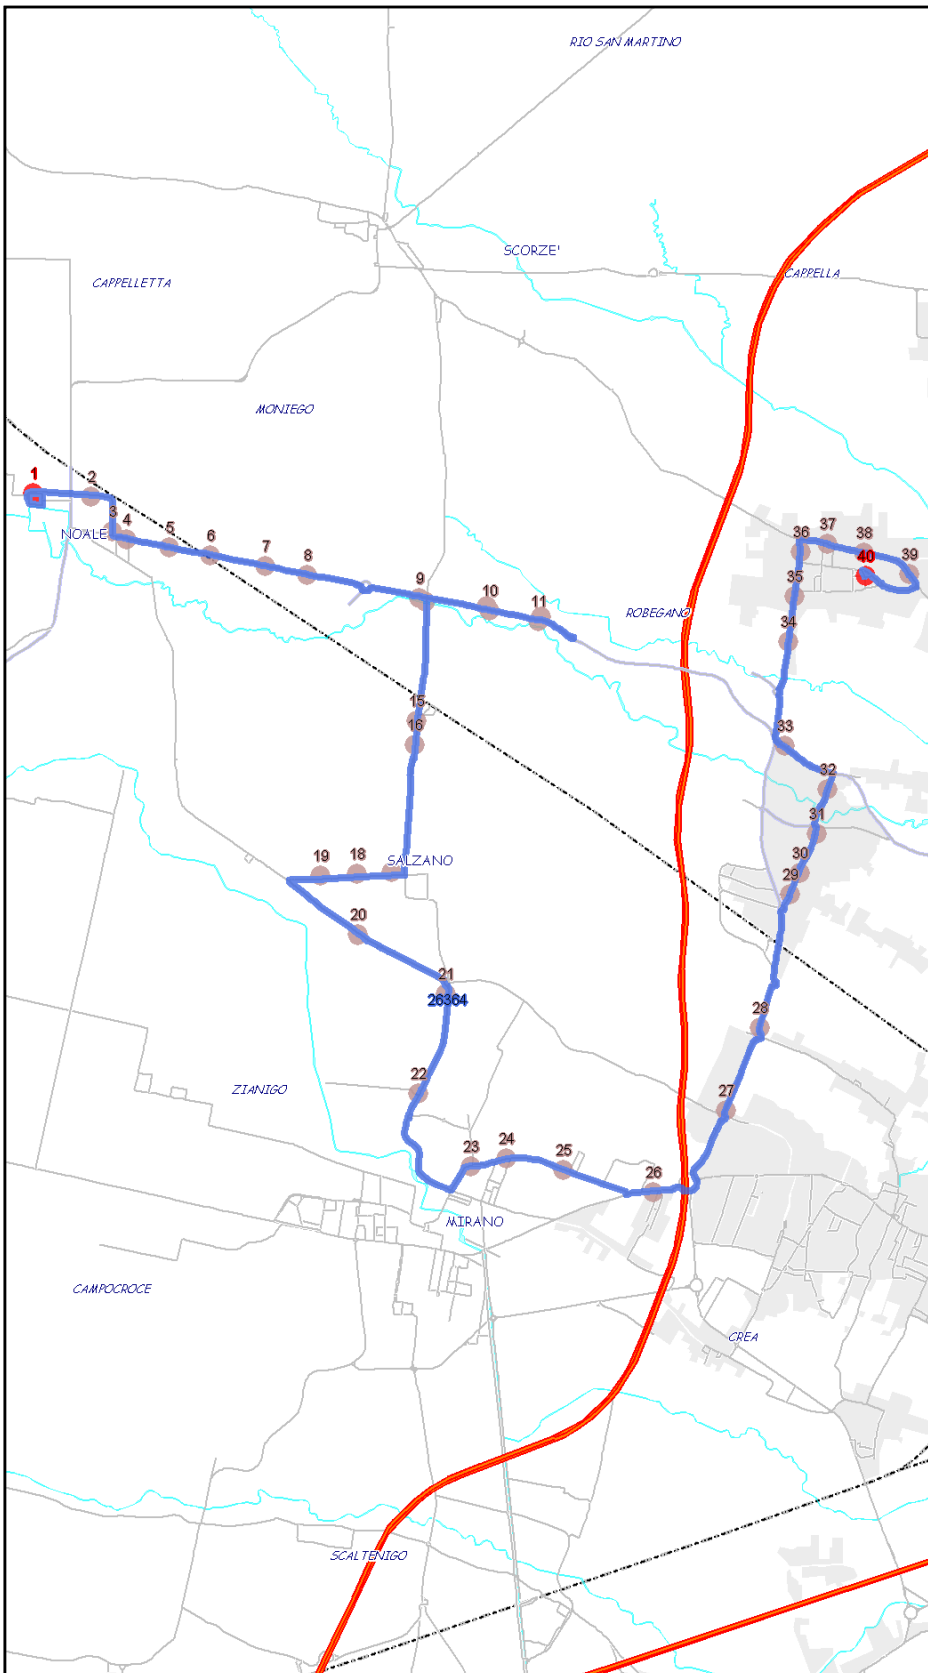

Extraurbano Nord

Percorso: NOALE - Robegano - Salzano - Mirano (Ospedale) - Maerne FS - Martellago - MARTELLAGO

Settore
Linea

EN
HE

Elenco Fermate

- 1 - S (2609) Gagliardi - Noale
- 2 - (559) Sant'Andrea - Ospedale
- 3 - (2829) Sant'Andrea - Mestrina
- 4 - (2611) Mestrina - Ongari
- 5 - (2613) Mestrina - Bacchiglione
- 6 - (2615) Mestrina - Spagnolo
- 7 - (2824) Mestrina - Livenza
- 8 - (2624) Mestrina - Zona Industriale
- 9 - (2619) Mestrina - Monte Grappa
- 10 - (2621) XXV Aprile - Puccini
- 11 - (2617) XXV Aprile - Robegano
- 12 - (2618) XXV Aprile - Robegano
- 13 - (2622) XXV Aprile - Puccini
- 14 - (2961) Monte Grappa - XXV Aprile
- 15 - (656) Montegrappa - Salzano FS
- 16 - (2422) Monte Grappa - Lorenzetti
- 17 - (2585) Roma - De Gasperi
- 18 - (2587) Roma - Chiesa Salzano
- 19 - (2589) Roma - Municipio
- 20 - (2831) Circonvallazione - Cimitero Salzano
- 21 - (2581) Parauro - Luneo
- 22 - (2579) Parauro - Boschette
- 23 - (2515) Mariutto - Ospedale Mirano
- 24 - (3410) Miranese - Treviso
- 25 - (2519) Miranese - Carducci
- 26 - (2562) Miranese - Fossa
- 27 - (2568) Costituzione - Luneo
- 28 - (2566) VIA DELLA Costituzione - Rossignago
- 29 - (9026) Stazione - Maerne FS
- 30 - (3385) Stazione - Guardi
- 31 - (2570) Maerne - Centro
- 32 - (366) Rialto - Isonzo
- 33 - (62) Ca' Rossa - Mulino
- 34 - (4833) Roma - Trieste
- 35 - (83) Roma - Trento
- 36 - (2970) Roma - Friuli
- 37 - (1374) Castellana - Piazza Vittoria
- 38 - (1373) Castellana - Verdi
- 39 - (1372) Castellana - Trento
- 40 - D (370) Liguria - Veneto

S=Salita, D=Discesa, N=Non ferma

Scala

1:37393

Nota:

Extraurbano Nord

Percorso: MARTELLAGO - Maerne FS - Mirano (Ospedale) - Salzano - Robegano - NOALE

Settore
Linea

EN
HE

S=Salita, D=Discesa, N=Non ferma

Scala

1:37553

Nota: