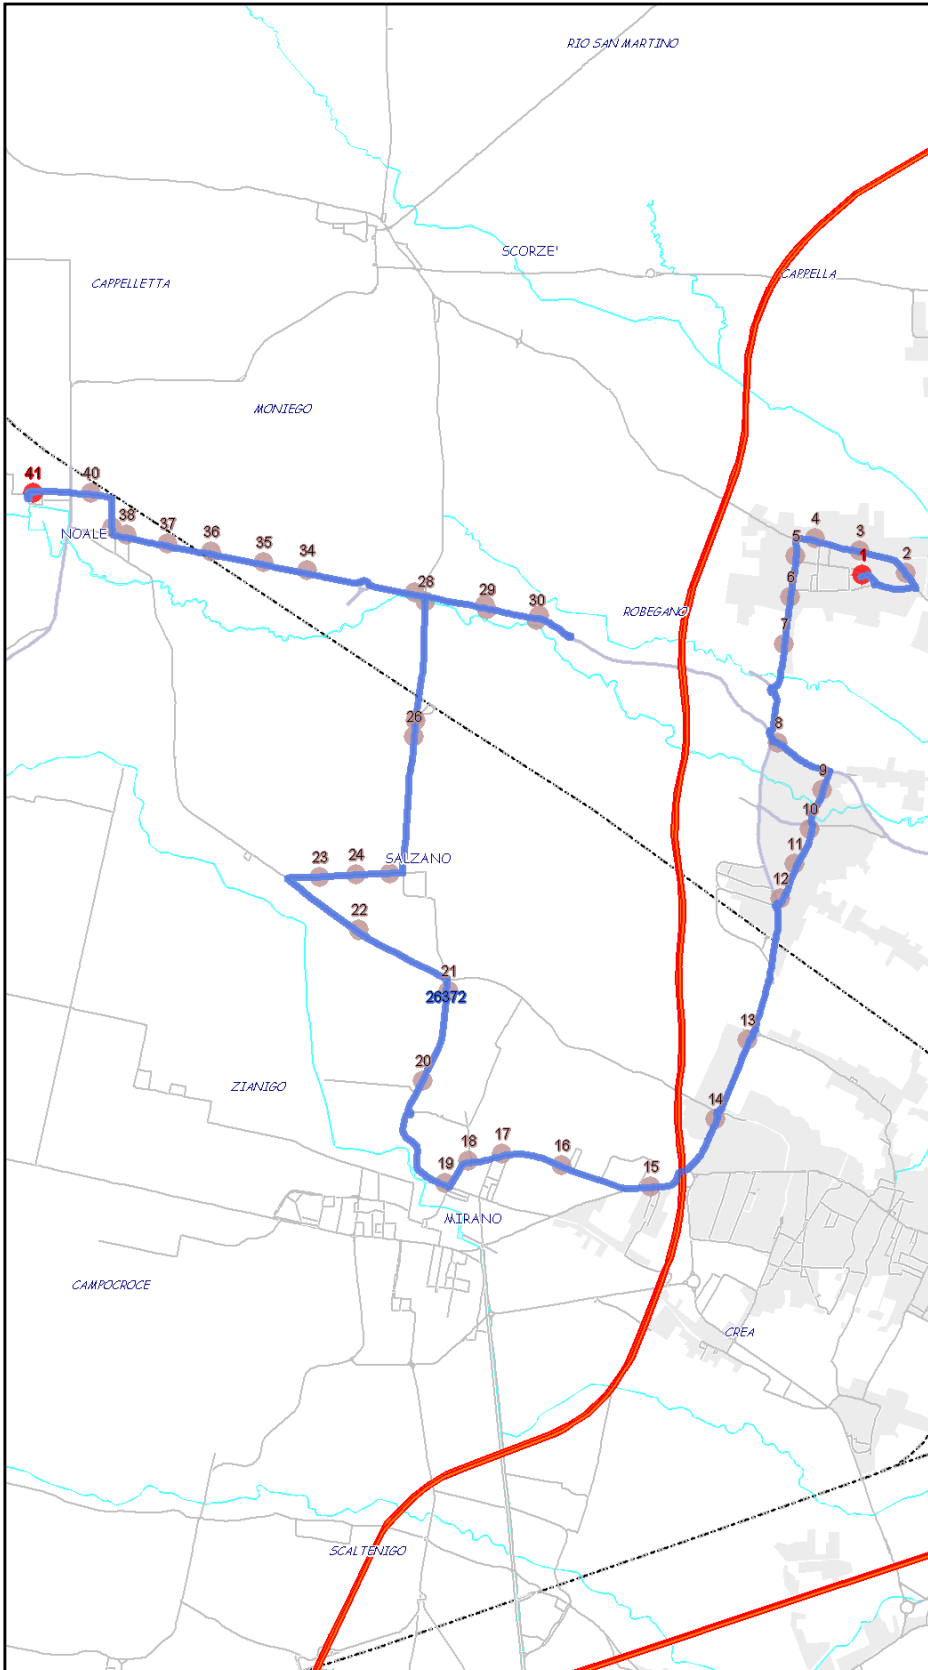

Extraurbano Nord

Percorso: MARTELLAGO - Maerne FS - Mirano (Ospedale) - Salzano - Robegano - NOALE

Settore
Linea

EN
HE

Elenco Fermate

- 1 - S (370) Liguria - Veneto
- 2 - (372) Castellana - Trento
- 3 - (373) Castellana - Verdi
- 4 - (374) Castellana - Piazza Vittoria
- 5 - (2969) Roma - Friuli
- 6 - (1083) Roma - Trento
- 7 - (4834) Roma - Trieste
- 8 - (1062) Ca' Rossa - Mulino
- 9 - (1366) Rialto - Isonzo
- 10 - (2571) Maerne - Centro
- 11 - (3384) Stazione - Guardi
- 12 - (2981) Stazione - MaerneFS
- 13 - (2567) Costituzione - Rossignago
- 14 - (2569) Costituzione - Luneo
- 15 - (2563) Miranese - Fossa
- 16 - (2518) Miranese - Carducci
- 17 - (2516) Miranese - Treviso
- 18 - (2514) Mariutto - Ospedale Mirano
- 19 - (2520) Parauro - Mariutto
- 20 - (2578) Parauro - Boschette
- 21 - (2580) Parauro - Luneo
- 22 - (2830) Circonvallazione - Cimitero Salzano
- 23 - (2588) Roma - Municipio
- 24 - (2586) Roma - Chiesa Salzano
- 25 - (2584) Roma - De Gasperi
- 26 - (2421) Monte Grappa - Lorenzetti
- 27 - (655) Montegrappa - Salzano FS
- 28 - (2718) Monte Grappa - XXV Aprile
- 29 - (2621) XXV Aprile - Puccini
- 30 - (2617) XXV Aprile - Robegano
- 31 - (2618) XXV Aprile - Robegano
- 32 - (2622) XXV Aprile - Puccini
- 33 - (2620) Mestrina - Monte Grappa
- 34 - (2623) Mestrina - Zona Industriale
- 35 - (2823) Mestrina - Livenza
- 36 - (2616) Mestina - Spagnolo
- 37 - (2614) Mestrina - Bacchiglione
- 38 - (2612) Mestrina - Ongari
- 39 - (540) Sant'Andrea - Mestrina
- 40 - (558) Sant'Andrea - Ospedale
- 41 - D (2609) Gagliardi - Noale

S=Salita, D=Discesa, N=Non ferma

Scala

1:37553

Nota: