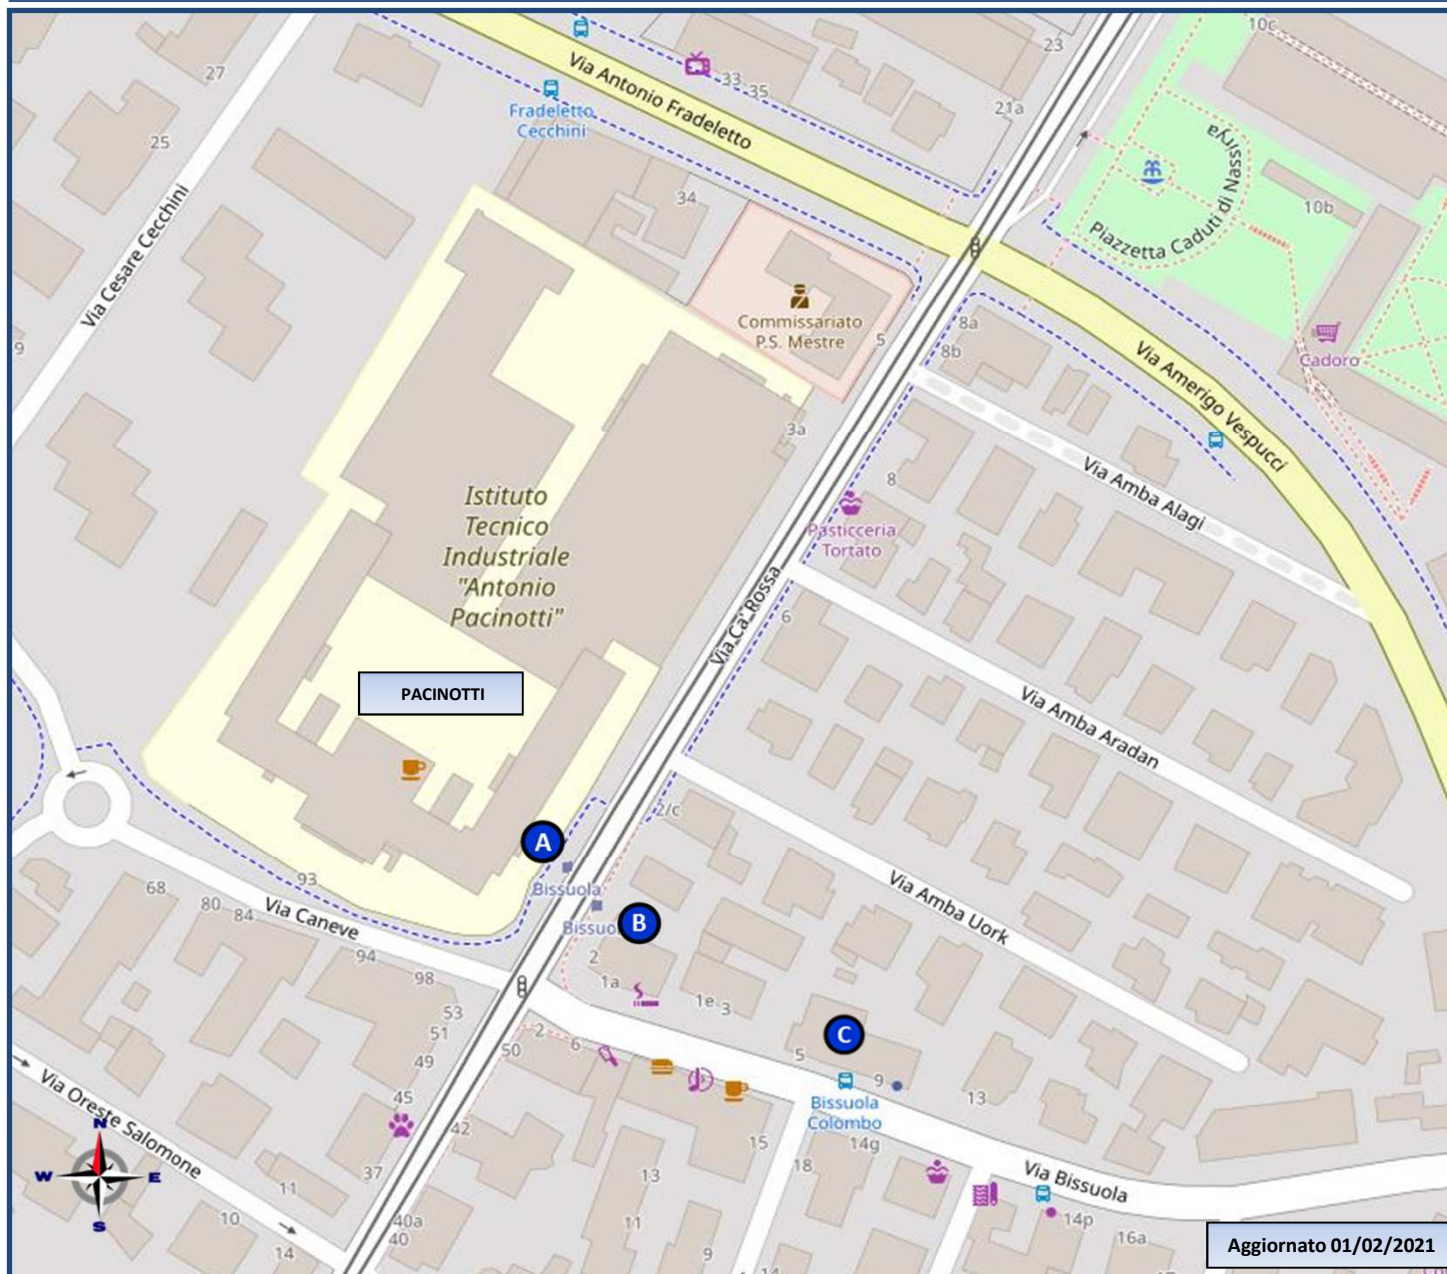

A CA' ROSSA BISSUOLA

6025

- T1 VENEZIA/CIALDINI
- 45 MESTRE FS
- 9 FOSCARI/GRITTI
- 84 VENEZIA

B CA' ROSSA BISSUOLA

6026

- T1 FAVARO
- 45 CA NOGHERA
- 84 DESE FS/MARCON
- 9 MARCON
- S.LIBERALE
- Q.ALTINO
- 14E CASALE sul SILE

C BISSUOLA COLOMBO

1272

- 10S ASSEGGIANO
- CA BRETELLE
- 13 ARDUINO
- BOTTENIGO
- P.S.ANTONIO
- CATENE
- MESTRE-D4
- 20 MARTELLAGO
- 21 MARTELLAGO/MAERNE
- 31H MESTRE-B7/OSPEDALE
- 45 CA NOGHERA
- 7 FORNASE
- 9 MARCON/S.LIBERALE/Q.ALTINO
- 8/ MOGLIANO/MAROCCO
- 5E SALZANO
- 7E MIRANO
- 8AE MOGLIANO
- 53E DOLO

Aggiornato 01/02/2021