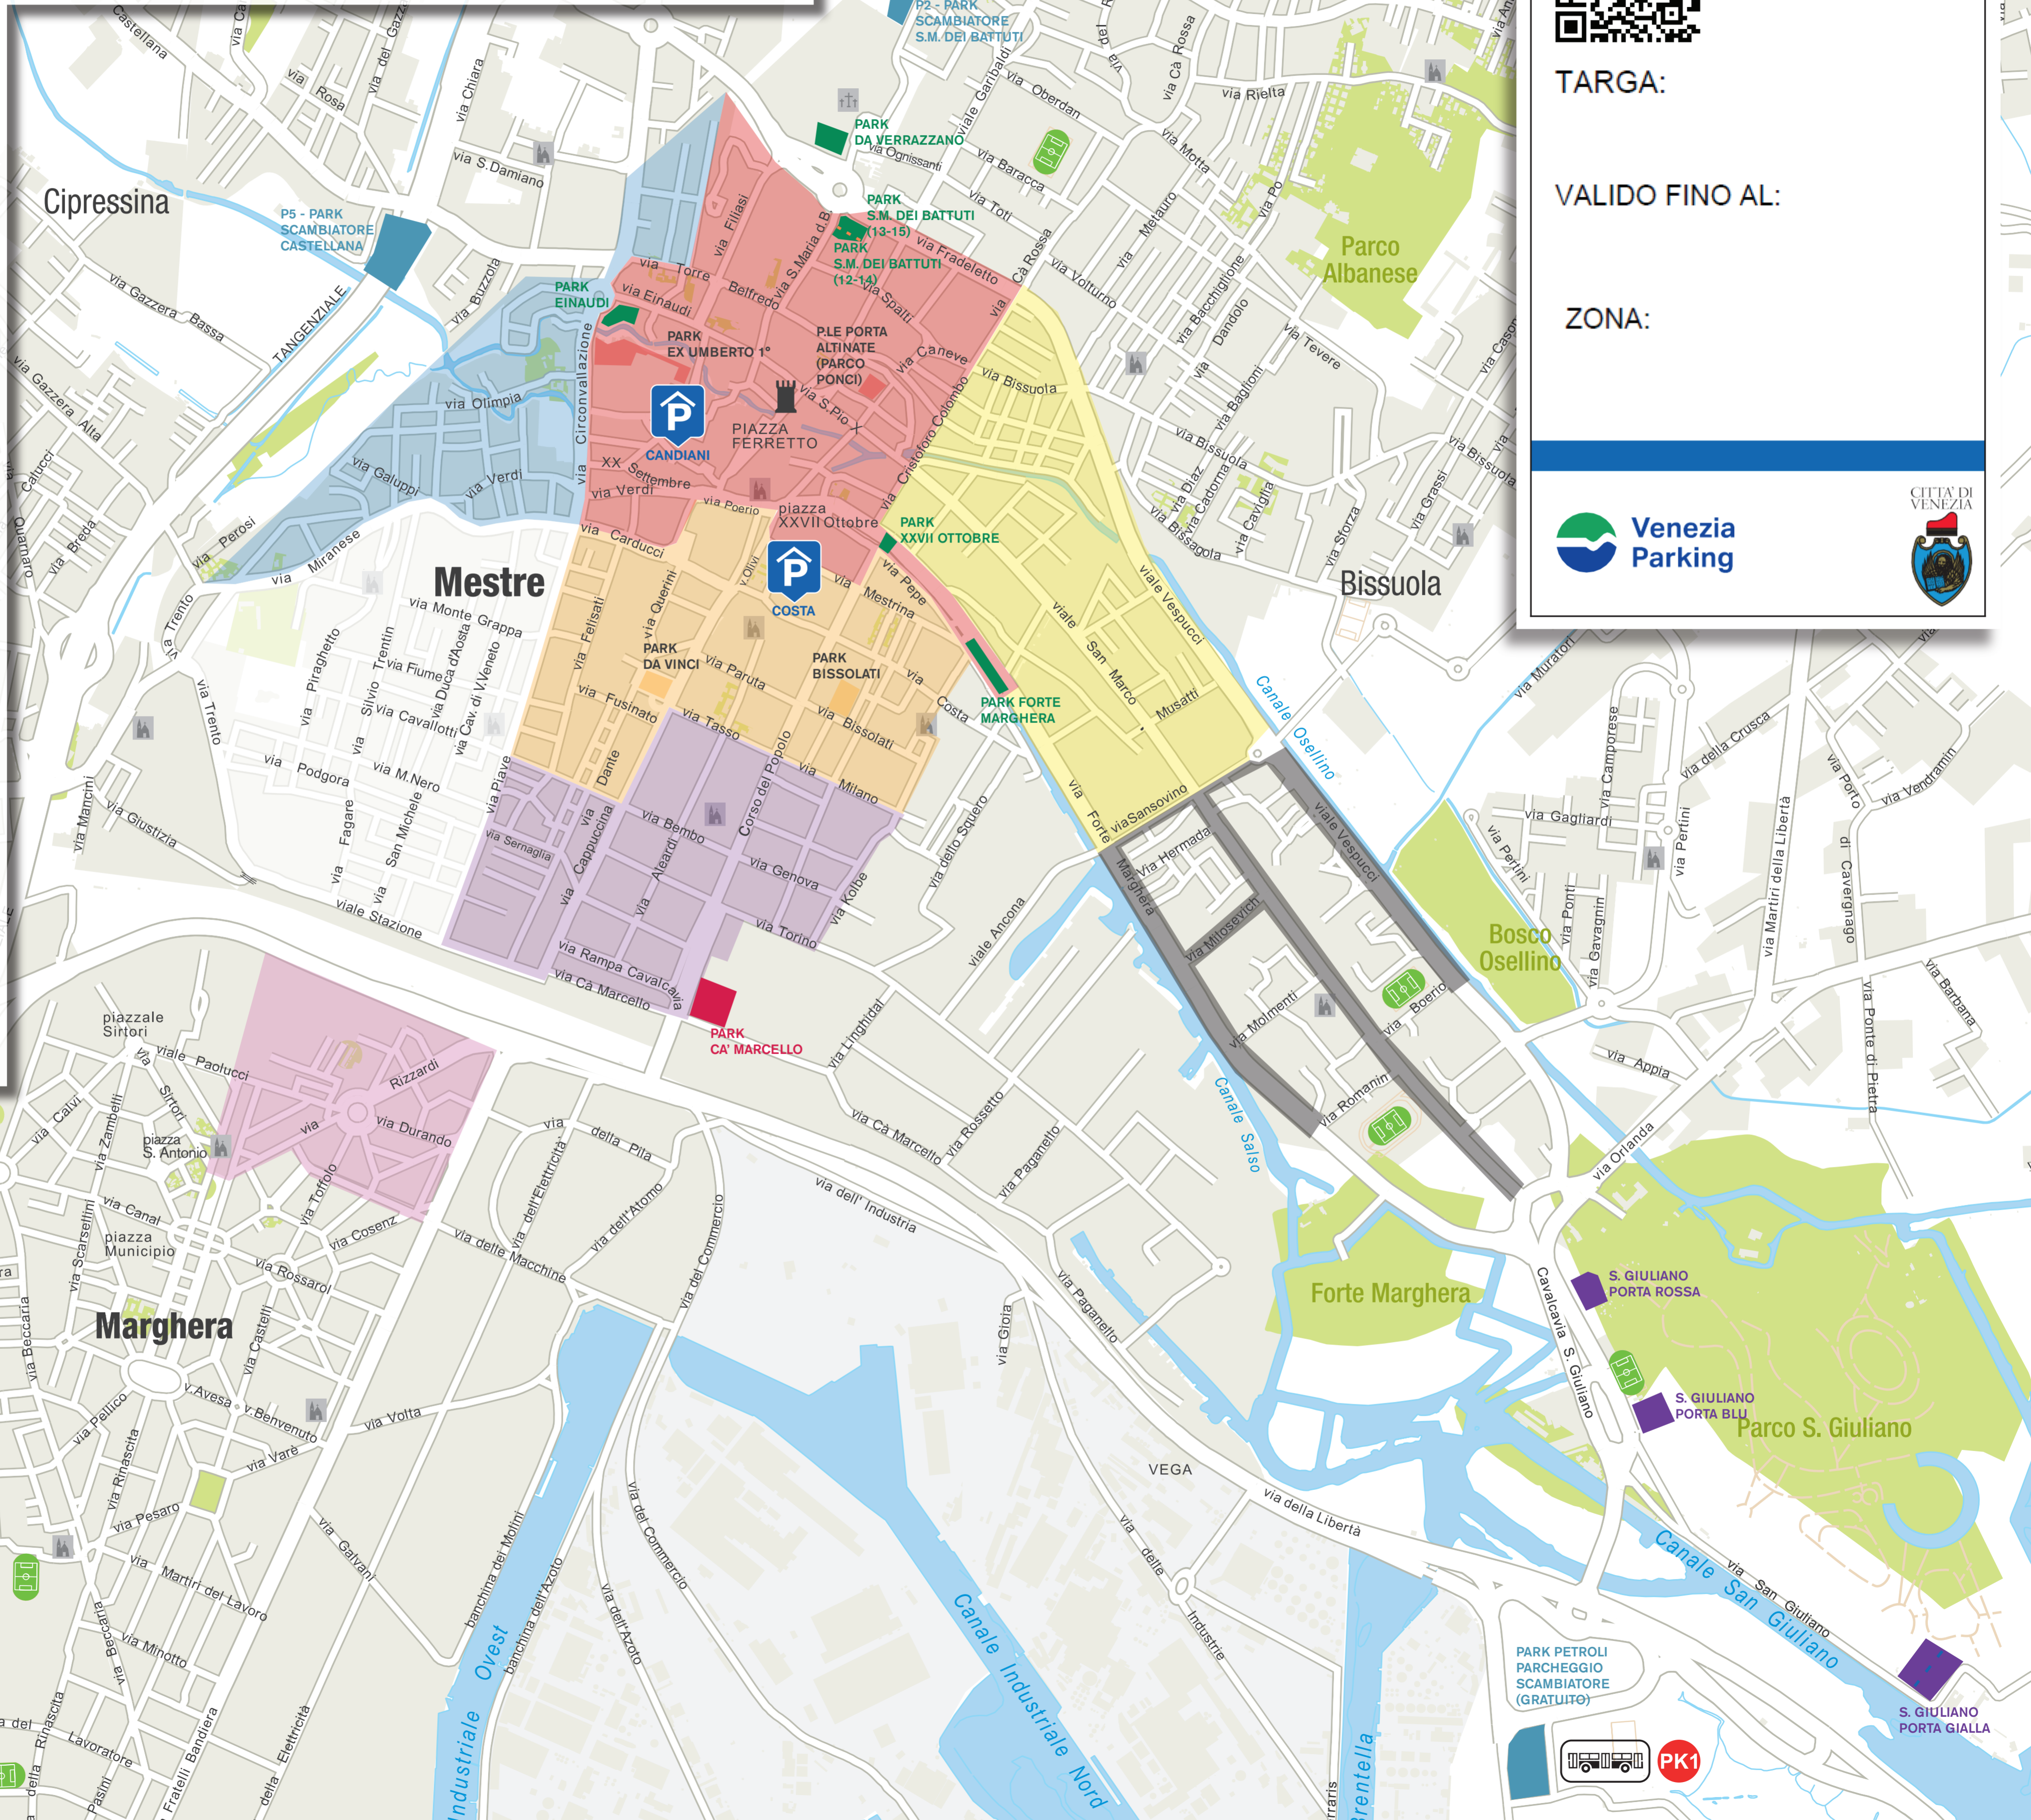

Mappa Mestre - Marghera

Zone e Parcheggi in abbonamento

Legenda

- Zona Rossa
- Zona Verde (Operatori Economici)
- Zona Arancio
- Zona Nera
- Zona Gialla
- Zona Viola
- Zona Bianca
- Zona Blu
- Marghera - Zona Rosa

N.B.
Ai possessori di tagliando "Operatori Economici" in zona Rossa si ricorda che devono sostare solo nei parcheggi denominati Zona Verde, viceversa i residenti della Zona Rossa non possono parcheggiare nella Zona Verde. Le attività lavorative delle altre zone possono invece sostare all'interno delle zone individuate per i residenti.

Altre aree in abbonamento

- Parcheggio Ca' Marcello
- Parcheggi scambiatori a pagamento
- Parcheggi S. Giuliano
- Parcheggi in Struttura

ParcheGGia Venezia

N.PERMESSO: 

TARGA: _____

VALIDO FINO AL: _____

ZONA: _____