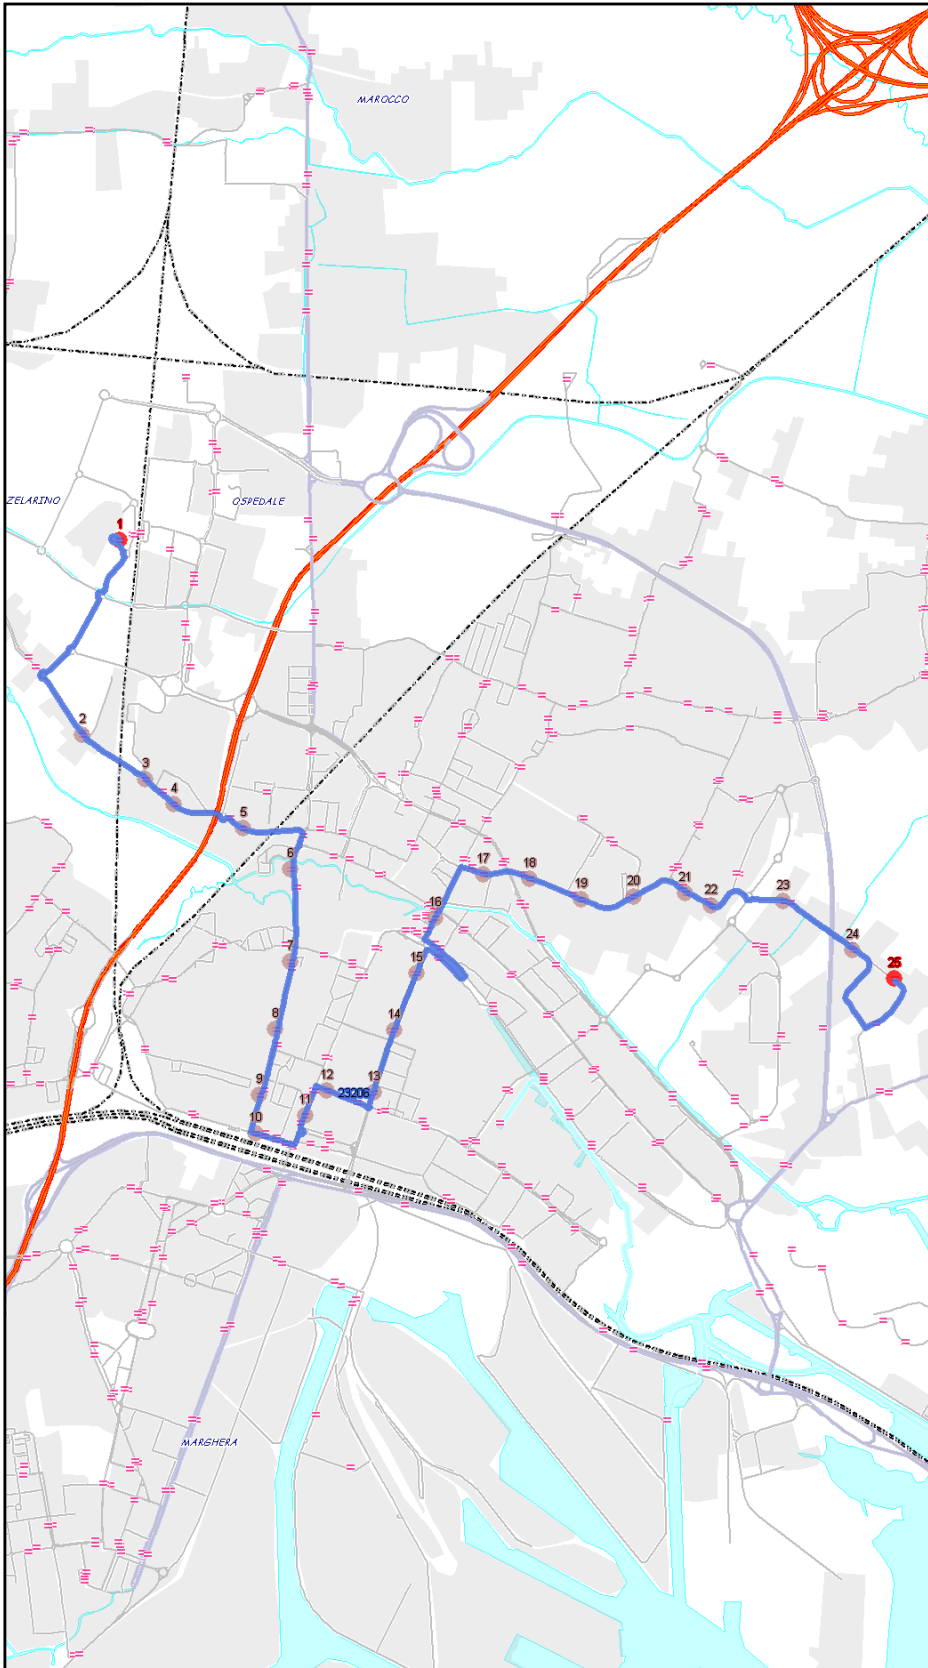

Urbano Mestre

Percorso: OSPEDALE - Cipressina - Circonvallazione - Piave - MESTRE FS - Cappuccina - Gozzi - Corso del Popolo - Colombo - Bissuola - PORTO DI CAVERGNAGO

Settore
Linea

UM
33H

Elenco Fermate

- 1 - S (1400) Ospedale dell'Angelo - Capolinea
- 2 - (1099) Castellana - Bellotto
- 3 - (1100) Castellana - Piazzetta
- 4 - (1101) Castellana - Cipressina
- 5 - (1017) Castellana - Santa Chiara
- 6 - (1103) Circonvallazione - Olimpia
- 7 - (1039) Piave - Puccini
- 8 - (1041) Piave - Fiume
- 9 - (1042) Piave - Podgora
- 10 - (164) Stazione - MESTRE FS C3
- 11 - (1023) Cappuccina - Sernaglia
- 12 - (10) Gozzi - Cappuccina
- 13 - (11) Corso del Popolo - Torino
- 14 - (12) Corso del Popolo - Milano
- 15 - (13) Corso del Popolo - Mestrina
- 16 - (458) Colombo - MESTRE CENTRO B4
- 17 - (272) Bissuola - Colombo
- 18 - (271) Bissuola - Pisani
- 19 - (270) Bissuola - Cadorna
- 20 - (269) Bissuola - Tevere
- 21 - (265) Bissuola - Esiodo
- 22 - (264) Bissuola - Varrone
- 23 - (152) Cavergnago - Mosto
- 24 - (154) Cavergnago - Mutinelli
- 25 - D (261) Cavergnago - Tahiercio

S=Salita, D=Discesa, N=Non ferma

Scala

1:18980

Nota:

Urbano Mestre

Percorso: P.TO DI CAVERGNAGO - Bissuola - MESTRE CENTRO - Corso del Popolo - Vempa - MESTRE FS - Piave - Circonvallazione - Torre Belfredo - Cipressina - OSPEDALE