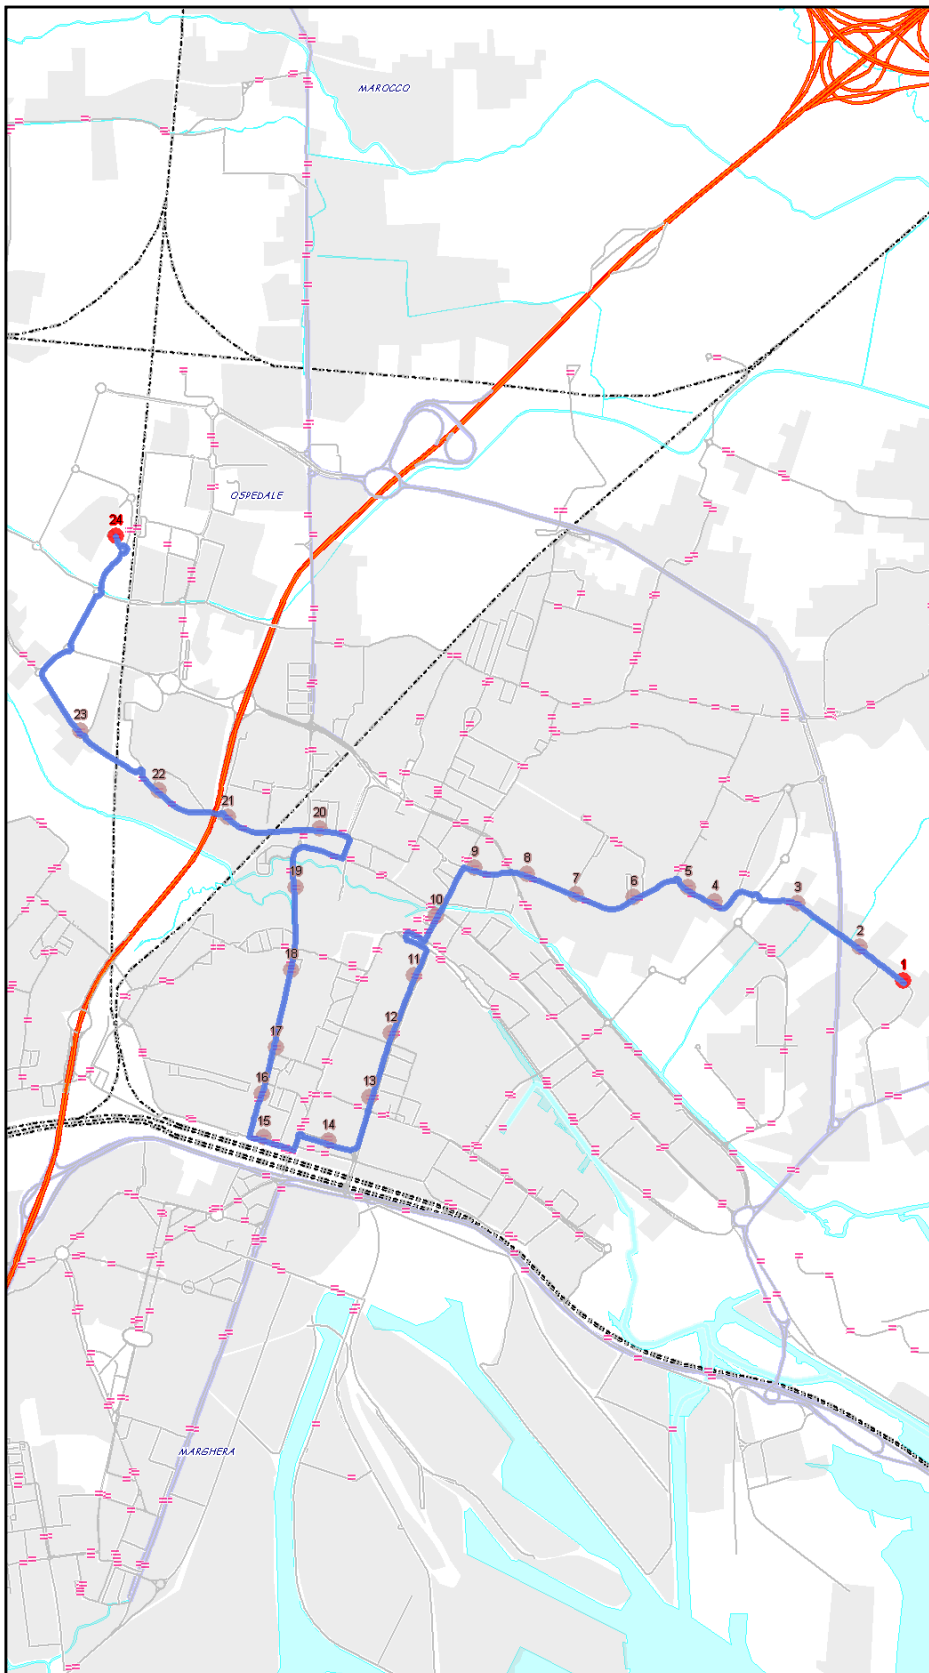

Urbano Mestre

Percorso: OSPEDALE - Cipressina - Circonvallazione - Piave - MESTRE FS - Cappuccina - Gozzi - Corso del Popolo - Colombo - Bissuola - PORTO DI CAVERGNAGO

Settore
Linea

UM
33H

Elenco Fermate

- 1 - S (1400) Ospedale dell'Angelo - Capolinea
- 2 - (1099) Castellana - Bellotto
- 3 - (1100) Castellana - Piazzetta
- 4 - (1101) Castellana - Cipressina
- 5 - (1017) Castellana - Santa Chiara
- 6 - (1103) Circonvallazione - Olimpia
- 7 - (1039) Piave - Puccini
- 8 - (1041) Piave - Fiume
- 9 - (1042) Piave - Podgora
- 10 - (164) Stazione - MESTRE FS C3
- 11 - (1023) Cappuccina - Sernaglia
- 12 - (10) Gozzi - Cappuccina
- 13 - (11) Corso del Popolo - Torino
- 14 - (12) Corso del Popolo - Milano
- 15 - (13) Corso del Popolo - Mestrina
- 16 - (458) Colombo - MESTRE CENTRO B4
- 17 - (272) Bissuola - Colombo
- 18 - (271) Bissuola - Pisani
- 19 - (270) Bissuola - Cadorna
- 20 - (269) Bissuola - Tevere
- 21 - (265) Bissuola - Esiodo
- 22 - (264) Bissuola - Varrone
- 23 - (152) Cavergnago - Mosto
- 24 - (154) Cavergnago - Mutinelli
- 25 - D (261) Cavergnago - Tahiercio

S=Salita, D=Discesa, N=Non ferma

Scala

1:18980

Nota:

Urbano Mestre

Percorso: P.TO DI CAVERGNAGO - Bissuola - MESTRE CENTRO - Corso del Popolo - Vempa - MESTRE FS - Piave - Circonvallazione - Torre Belfredo - Cipressina - OSPEDALE