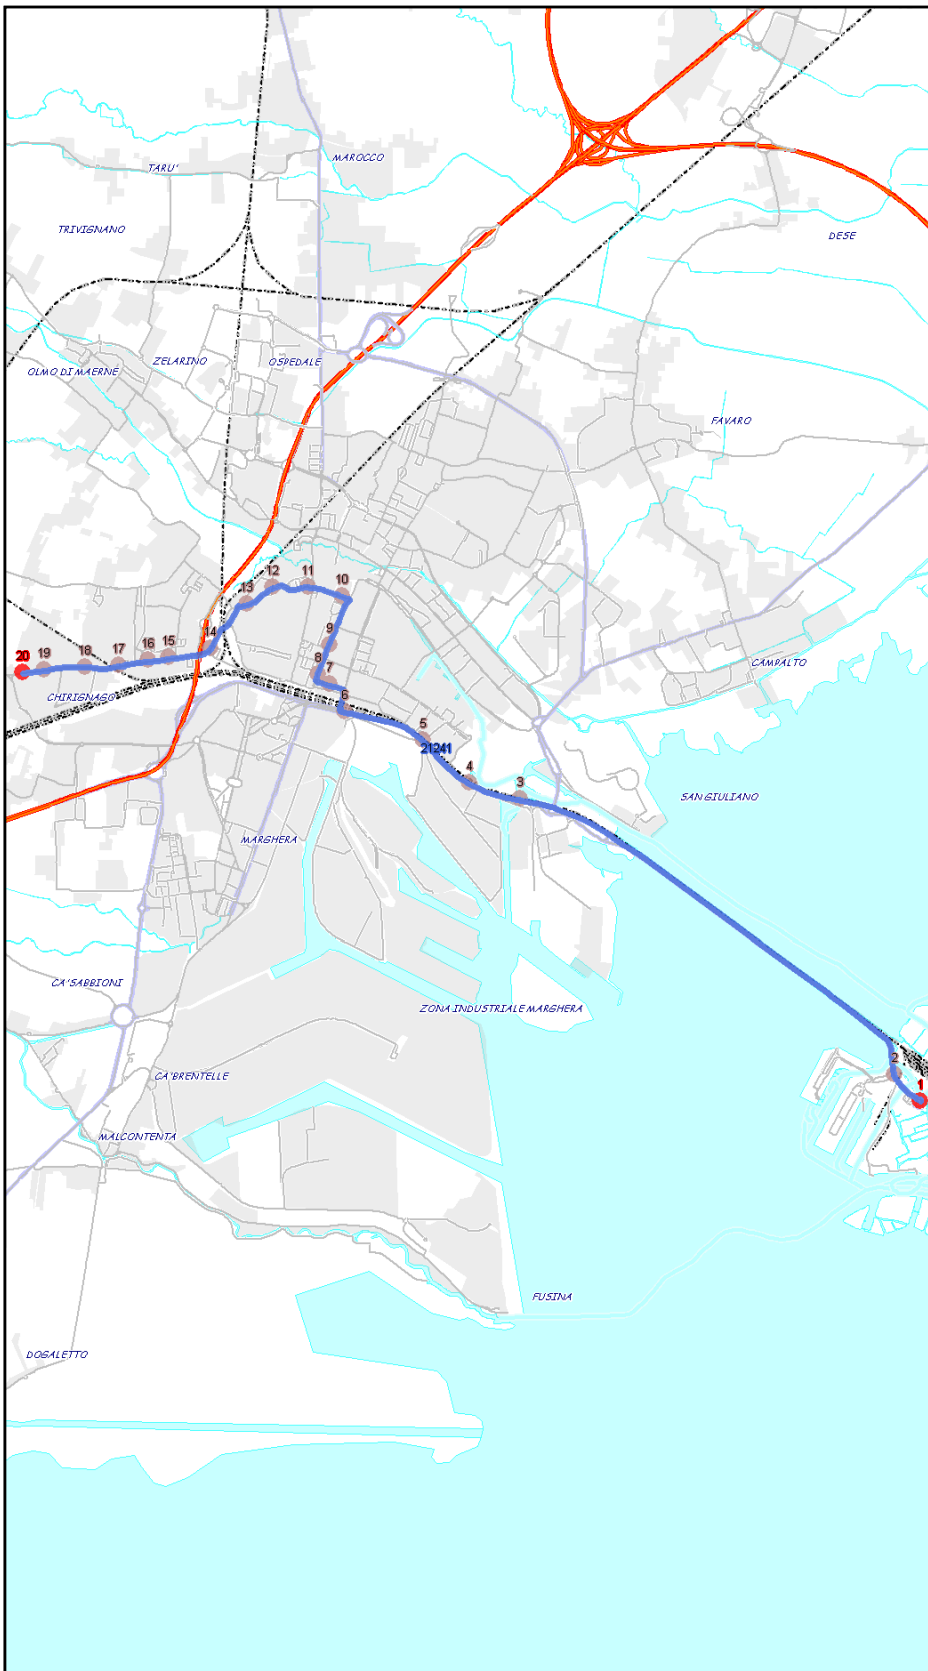

Urbano Mestre

Percorso: VENEZIA - della Libertà - Vempa - Cappuccina - Carducci - Miranese - AVANTI

Settore
Linea

UM
7L

Elenco Fermate

- 1 - S (507) VENEZIA - CORSIA A2
- 2 - (1392) Della Libertà - Santa Chiara
- 3 - (1382) della Libertà - Righi
- 4 - (1381) della Libertà - Porto Marghera
- 5 - (1380) della Libertà - Fincantieri
- 6 - (1325) della Libertà - Commercio
- 7 - (1376) Cavalcavia - Vempa
- 8 - (1023) Cappuccina - Sernaglia
- 9 - (6034) Cappuccina - Bembo
- 10 - (615) Carducci - Pascoli
- 11 - (119) Miranese - Piave
- 12 - (37) Miranese - Vivaldi
- 13 - (36) Miranese - Monteverdi
- 14 - (35) Miranese - Giustizia
- 15 - (34) Miranese - Calucci
- 16 - (33) Miranese - Lazio
- 17 - (32) Miranese - Piemonte
- 18 - (31) Miranese - Pergine
- 19 - (30) Miranese - Ivancich
- 20 - D (29) Miranese - Avanti

S=Salita, D=Discesa, N=Non ferma

Scala

1:37347

Nota:

Urbano Mestre

Percorso: AVANTI - Miranese - Carducci - Cappuccina - Vempa - della Libertà - VENEZIA

Settore UM
Linea 7L

Elenco Fermate

- 1 - S (1029) Miranese - Avanti
- 2 - (1030) Miranese - Ivancich
- 3 - (1031) Miranese - Pergine
- 4 - (1032) Miranese - Piemonte
- 5 - (1033) Miranese - Lazio
- 6 - (1034) Miranese - Calucci
- 7 - (1035) Miranese - Giustizia
- 8 - (1036) Miranese - Monteverdi
- 9 - (1037) Miranese - Vivaldi
- 10 - (38) Carducci - Felisati
- 11 - (18) Carducci - Pascoli
- 12 - (6033) Cappuccina - Bembo
- 13 - (6035) Cappuccina - Sernaglia
- 14 - (375) Cavalcavia - Vempa
- 15 - (380) della Libertà - Fincantieri
- 16 - (381) della Libertà - Porto Marghera
- 17 - (382) della Libertà - Righi
- 18 - (392) della Libertà - Santa Chiara
- 19 - D (507) VENEZIA - CORSIA A2

S=Salita, D=Discesa, N=Non ferma

Scala 1:37208

Nota: