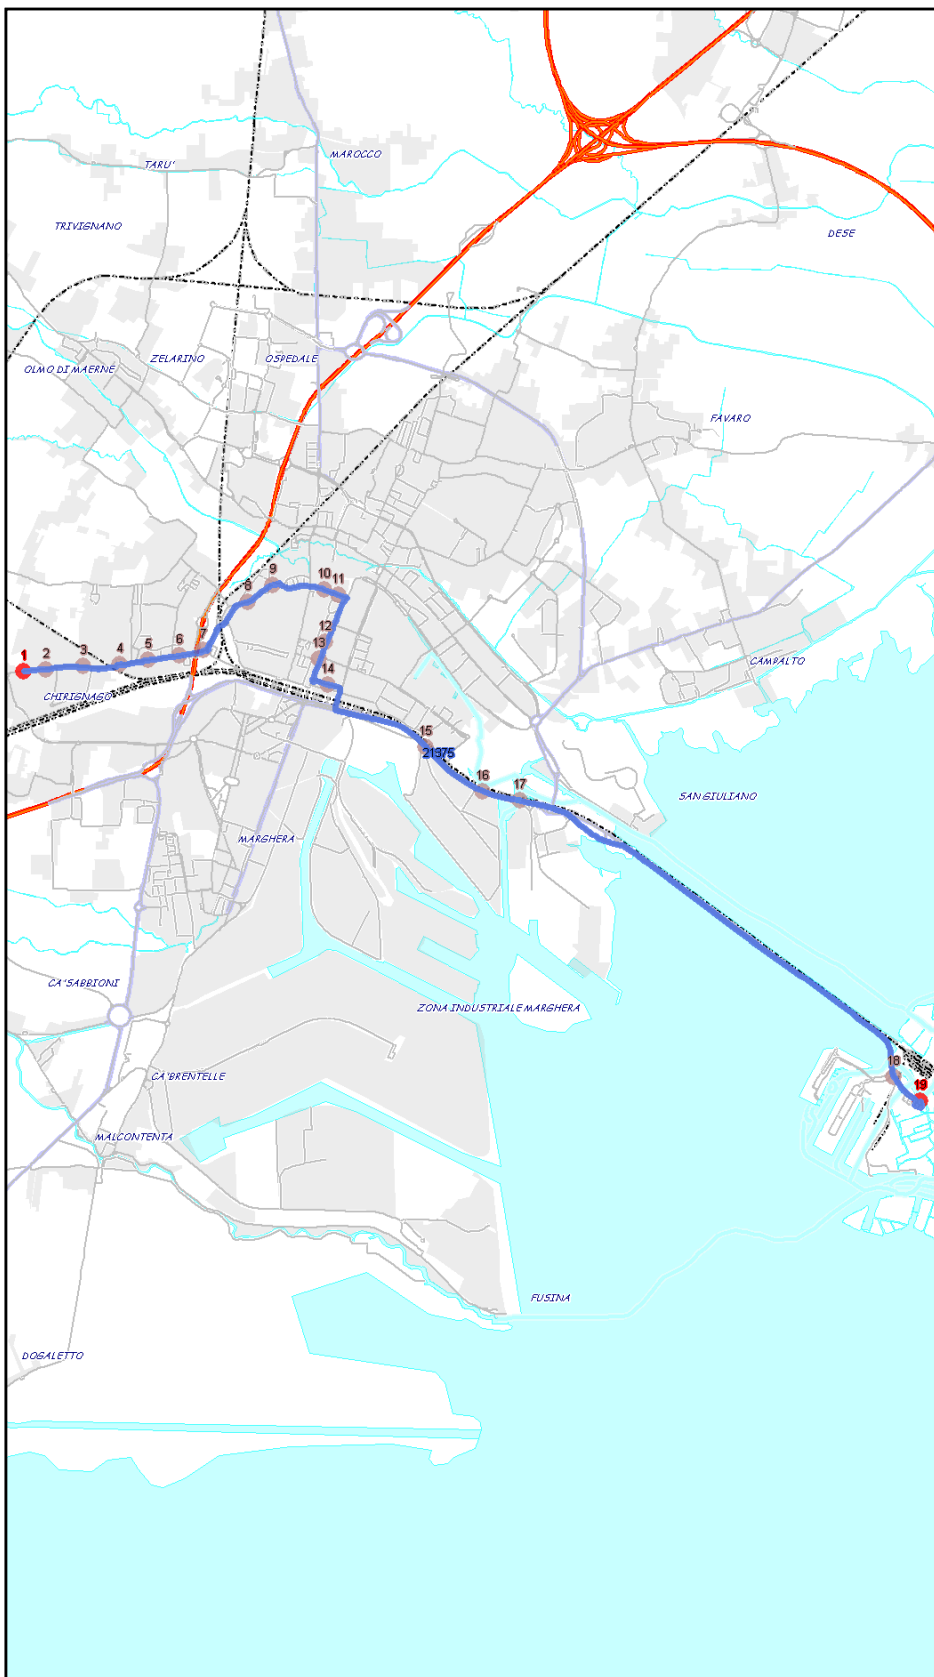

Urbano Mestre

Percorso: VENEZIA - della Libertà - Vempa - Cappuccina - Carducci - Miranese - AVANTI

Settore
Linea

UM
7L

Elenco Fermate

- 1 - S (507) VENEZIA - CORSIA A2
- 2 - (1392) Della Libertà - Santa Chiara
- 3 - (1382) della Libertà - Righi
- 4 - (1381) della Libertà - Porto Marghera
- 5 - (1380) della Libertà - Fincantieri
- 6 - (1325) della Libertà - Commercio
- 7 - (1376) Cavalcavia - Vempa
- 8 - (1023) Cappuccina - Sernaglia
- 9 - (6034) Cappuccina - Bembo
- 10 - (615) Carducci - Pascoli
- 11 - (119) Miranese - Piave
- 12 - (37) Miranese - Vivaldi
- 13 - (36) Miranese - Monteverdi
- 14 - (35) Miranese - Giustizia
- 15 - (34) Miranese - Calucci
- 16 - (33) Miranese - Lazio
- 17 - (32) Miranese - Piemonte
- 18 - (31) Miranese - Pergine
- 19 - (30) Miranese - Ivancich
- 20 - D (29) Miranese - Avanti

S=Salita, D=Discesa, N=Non ferma

Scala

1:37347

Nota:

Urbano Mestre

Percorso: AVANTI - Miranese - Carducci - Cappuccina - Vempa - della Libertà - VENEZIA

Settore UM
Linea 7L

Elenco Fermate

- 1 - S (1029) Miranese - Avanti
- 2 - (1030) Miranese - Ivancich
- 3 - (1031) Miranese - Pergine
- 4 - (1032) Miranese - Piemonte
- 5 - (1033) Miranese - Lazio
- 6 - (1034) Miranese - Calucci
- 7 - (1035) Miranese - Giustizia
- 8 - (1036) Miranese - Monteverdi
- 9 - (1037) Miranese - Vivaldi
- 10 - (38) Carducci - Felisati
- 11 - (18) Carducci - Pascoli
- 12 - (6033) Cappuccina - Bembo
- 13 - (6035) Cappuccina - Sernaglia
- 14 - (375) Cavalcavia - Vempa
- 15 - (380) della Libertà - Fincantieri
- 16 - (381) della Libertà - Porto Marghera
- 17 - (382) della Libertà - Righi
- 18 - (392) della Libertà - Santa Chiara
- 19 - D (507) VENEZIA - CORSIA A2

S=Salita, D=Discesa, N=Non ferma

Scala 1:37208

Nota: